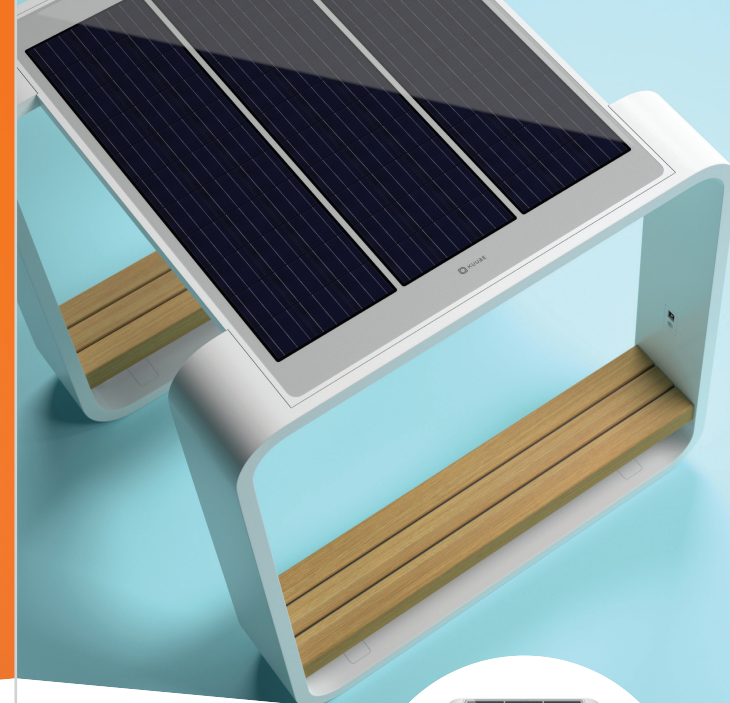

KUUBE^{ECO}

3 locuri	4G hotspot	2 încărcătoare USB
1 încărcător Qi wireless	1 ecran cu diagonală de 2.4"	1m iluminare ambientală cu LED-uri RGB
1 senzor de umiditate, UV și de presiune a aerului	1 senzor de calitate a aerului și de mișcare	24/7 colectare de date senzoriale
36 Ah capacitate	67W celule solare policristaline	90 kg

KUUBE^{NANO}

4 locuri	4G hotspot	2 încărcătoare USB
2 încărcătoare Qi wireless	1 ecran cu diagonală de 2.4"	1m iluminare ambientală cu LED-uri RGB
1 senzor de umiditate, UV și de presiune a aerului	1 senzor de calitate a aerului și de mișcare	24/7 colectare de date senzoriale
72 Ah capacitate	112W celule solare policristaline	180 kg