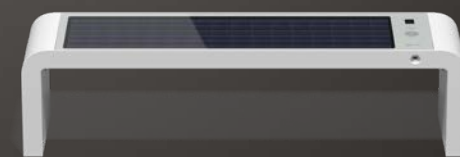

ASPECT PERSONALIZAT

Culoarea standard a băncilor este albă, dar în același timp poate fi personalizată și adaptată imaginii oricărui brand, oferind astfel un potențial mijloc de promovare. Oferim diverse mijloace creative de personalizare, precum colantare, serigrafie, vopsire în orice culoare RAL. Toate băncile noastre sunt echipate cu LED-uri RGB ambientale, cu ajutorul cărora se poate alege iluminarea din timpul nopții, din cele peste 16 milioane de culori, care poate fi chiar culoarea brandului propriu.